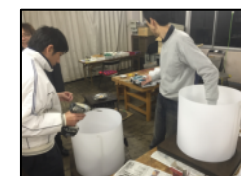

お問い合わせは、越前湊さくら祭実行委員会事務局(湊公民館内)

TEL22-0032まで

祭を盛り上げる  
ステージ  
発表

食や遊びの  
テントが並ぶ  
さくら並木通  
り

ライトアッ  
プの行燈  
づくり