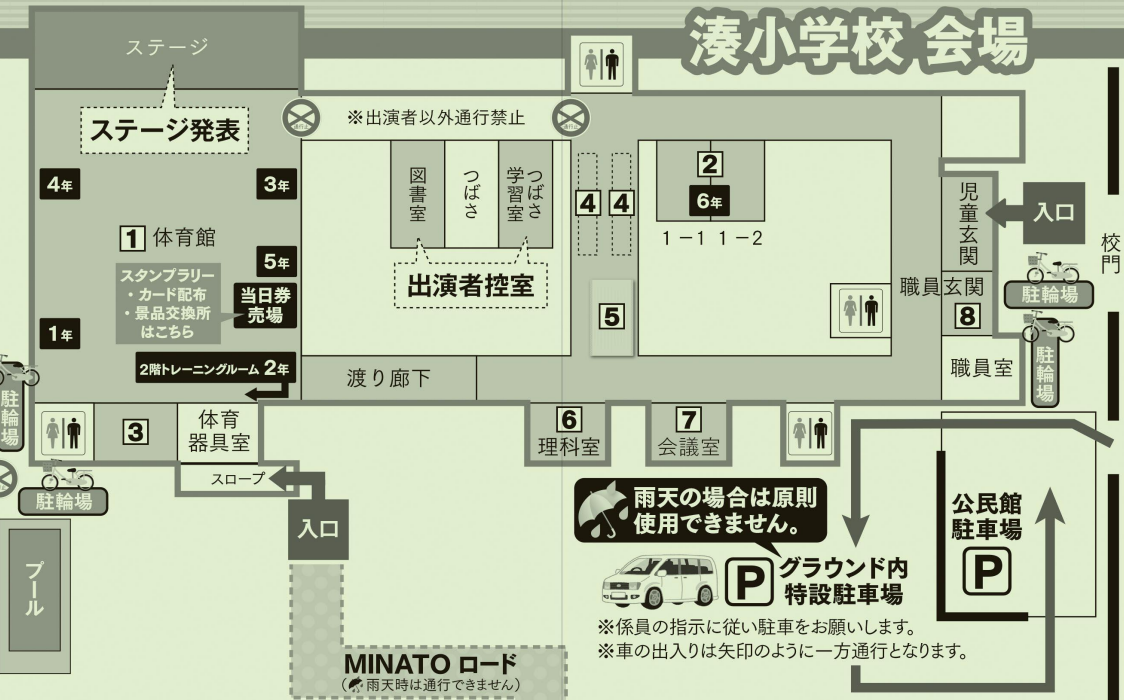

午前の部(10:00~12:00) 午後の部(12:30~14:00) (生活雑貨・衣類など)

**体育館 南側 (10:00~)** ●さんさん会

**3 うどん・そば** (当日現金売り) **売切れ終了!**

※マイ箸持参の方には粗品進呈

**湊小学校グラウンド (11:00~14:00)**

**9 ニュースポーツに挑戦! トリム輪投げ** **無料!** 小雨決行 雨天中止

体育振興会 みんな来てね!!

**南校舎 渡り廊下**

**4 活動パネル展示** (10:00~14:30) 各スポーツ少年団、湊Jr.パフォーマンス

**5 将棋・囲碁体験** (10:00~14:30) 照手ふれあい囲碁・将棋クラブ

**理科室・理科室横** (10:00~14:30)

**6 活動展示** (10:00~14:30) **ゲームコーナー** (12:00~14:30) たちばな児童館、ハーツきつず湊児童クラブ

**会議室** (10:00~14:30)

婦人会連絡協議会

**1階**

**第1会議室・ロビー (10:00~14:30)**

**7 喫茶コーナー** (展示) デイホーム みんなの広場 社会福祉協議会

**8 作品展示** ●一般芸術作品 ●特別支援学校生徒作品 ほか

**和室 (10:00~14:30)**

**9 乳幼児ファミリー 休憩所** 授乳やおむつ交換にどうぞ!

劇団「きのこのこ」がやってくる! **人形劇「桃太郎」** 午前部 11:00~11:30 午後部 13:00~13:30 子育て支援委員会