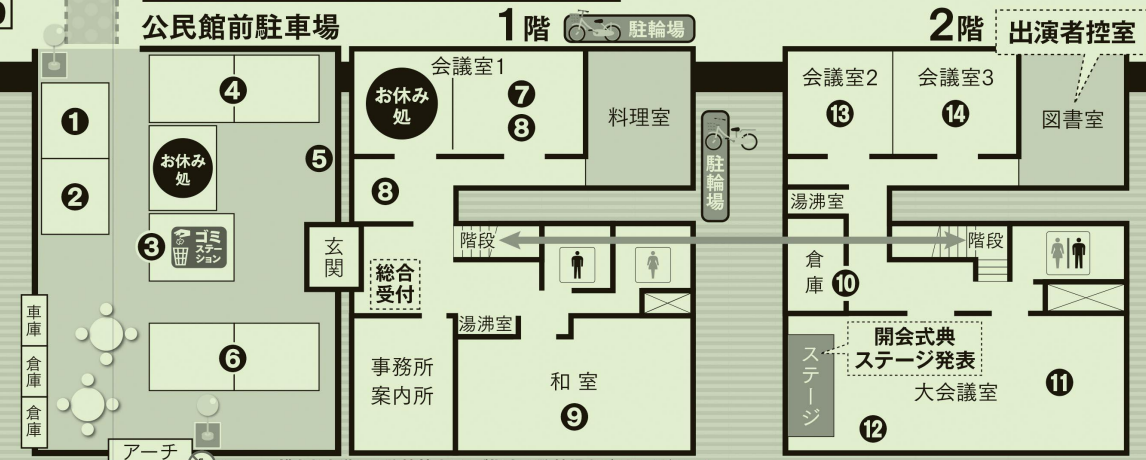

**4 おもち 無料配布** 安全祈願!! 先着200名 限定

※なくなり次第終了します。

**要引換券** 引換券は各自治会に配布したパンフレットに付いています。

●交通安全×クイズ(参加賞あり) ●交通事故パネル展示

交通安全推進協議会

**公民館前駐車場(11:30~)**

**6 名物! みなと汁 無料配布** 先着400名 限定

※なくなり次第終了します。

婦人会連絡協議会

**1階**

**第1会議室・ロビー (10:00~14:30)**

**7 喫茶コーナー** (展示) デイホーム みんなの広場 社会福祉協議会

**8 作品展示** ●一般芸術作品 ●特別支援学校生徒作品 ほか

**和室 (10:00~14:30)**

**9 乳幼児ファミリー 休憩所** 授乳やおむつ交換にどうぞ!

劇団「きのこのこ」がやってくる! **人形劇「桃太郎」** 午前部 11:00~11:30 午後部 13:00~13:30 子育て支援委員会

**2階**

**倉庫前 (10:30~14:30)**

**10 大好評!! 何が当たるかな? お楽しみ大抽選会** 空クジなし! 抽選券 抽選券は各自治会に配布したパンフレットに付いています。 自治会連合会連絡協議会

**大会議室 (10:00~14:30)**

**11 作品展示コーナー** ●公民館自主グループ作品 ●湊俳句会 ●生花・子ども生花 ●ロマンボール ●水墨画 ●はな花会(押し花) ●照手ふれあいクラブ(めり絵・小物) ●子ども会育成会写生大会入賞作品 ●橋端寛後150周年記念独楽吟入賞作品

**12 子どもお茶席** (13:00~14:30) はじめはかりの子ども達のお手前です!

**第2会議室 (10:00~14:30)**

**13 はり・灸 マッサージ コーナー** 先着50名 限定 整理券発行します 社会福祉協議会、福井市鍼灸マッサージ師会

**第3会議室 (10:00~14:30)**

**14 健康コーナー** ●骨密度(午前中) ●血管年齢測定(先着20名様) ●血圧測定 ●健康相談 ●ティンジュアート体験(13:00~) 社会福祉協議会